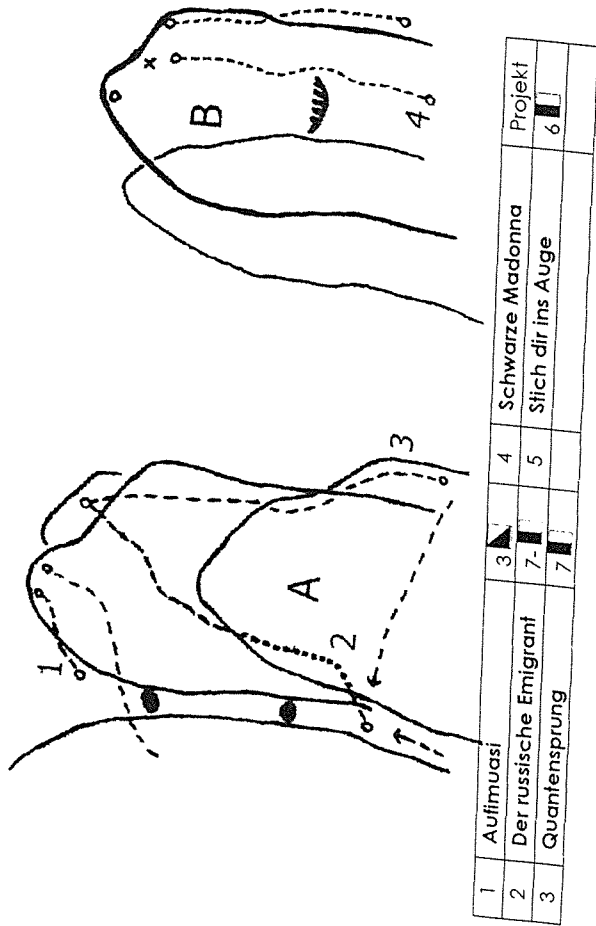

Schwarze Madonna

1	Aufmuasi	3	Schwarze Madonna	Projekt
2	Der russische Emigrant	7	Stich dir ins Auge	6
3	Quantensprung	7